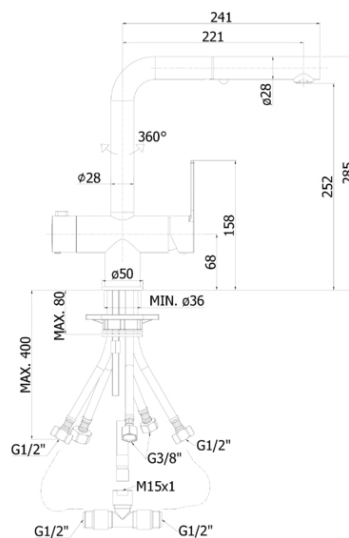

ringo-west

DESCRIZIONE | DESCRIPTION

- Miscelatore lavello monoforo con canna orientabile completo di:
- set 5 flessibili inox
- 1 flessibile nylon 1/2"G x M15x1 cm. 150 con peso ecologico

- One-hole sink mixer with swivelling spout complete with:
- set of 5 stainless steel hoses
- 1/2"G x M15x1 / cm. 150 nylon hose with ecological weight

ARTICOLO | ARTICLE

RIN 295.. -MET

- 3° ingresso per acqua depurata
- con doccia estraibile Dualjet (2 getti) in metallo
- 3rd inlet for purified water
- with Dualjet (two-spray) metal pull out hand-shower